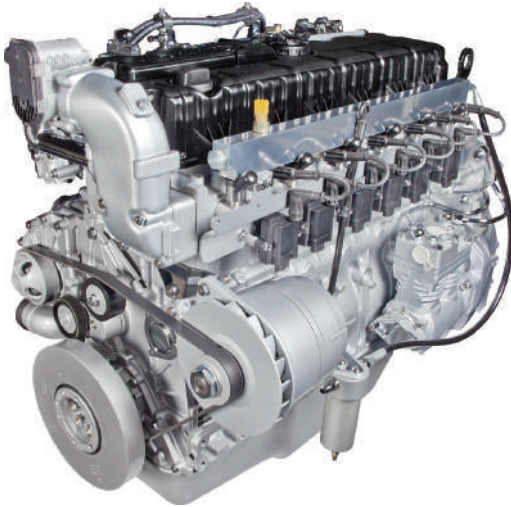

**АВТОДИЗЕЛЬ (ЯМЗ)
GAZ INTERNATIONAL**

**Hall 16
STAND E52**

Автодизель (ЯМЗ)

РФ, 150040, г. Ярославль, пр-т Октября, 75
+7 (4852) 58-81-20
Motor_ymz@gaz.ru
www.gazglobal.com

«Автодизель» – одно из крупнейших российских предприятий, специализирующихся на производстве дизельных двигателей многоцелевого назначения. Линейка двигателей ЯМЗ включает средние и тяжелые двигатели с мощностным диапазоном от 120 до 800 л.с. «Автодизель» также выпускает на базе двигателей ЯМЗ дизель-генераторные станции мощностного диапазона от 40 до 440 кВт по 1, 2 и 3 степеням автоматизации.