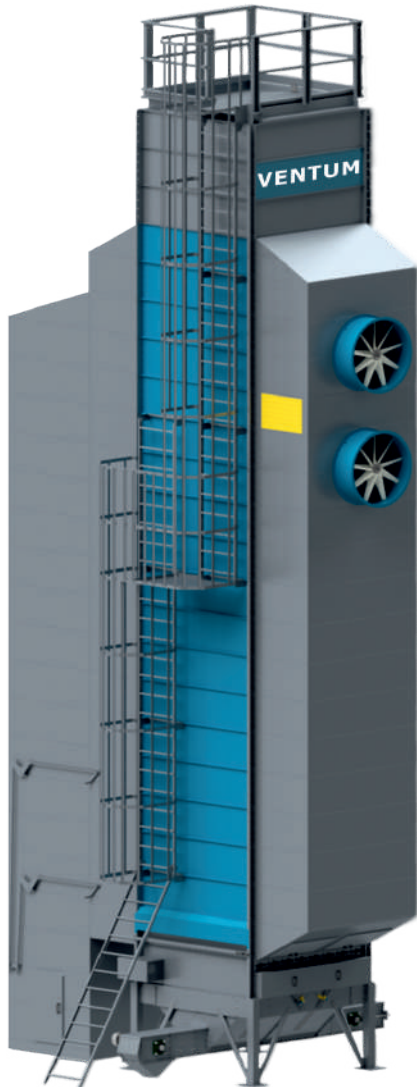

Hall 9
STAND A31

Завод Воронеж Агромаш

396907, Россия, Воронежская область, Семилуки, Зеленая улица, 1а
+7 (920) 405-41-10, (473) 200-93-57, (47372) 90-6-39
kea@agrosplus.ru
<http://www.agrosplus.ru>

Производство зерноочистительного, зернотранспортного, зерносушильного оборудования, разработка АСУ ТП