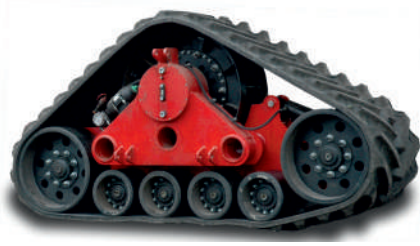

BDM-AGRO

Hall 9
STAND F15