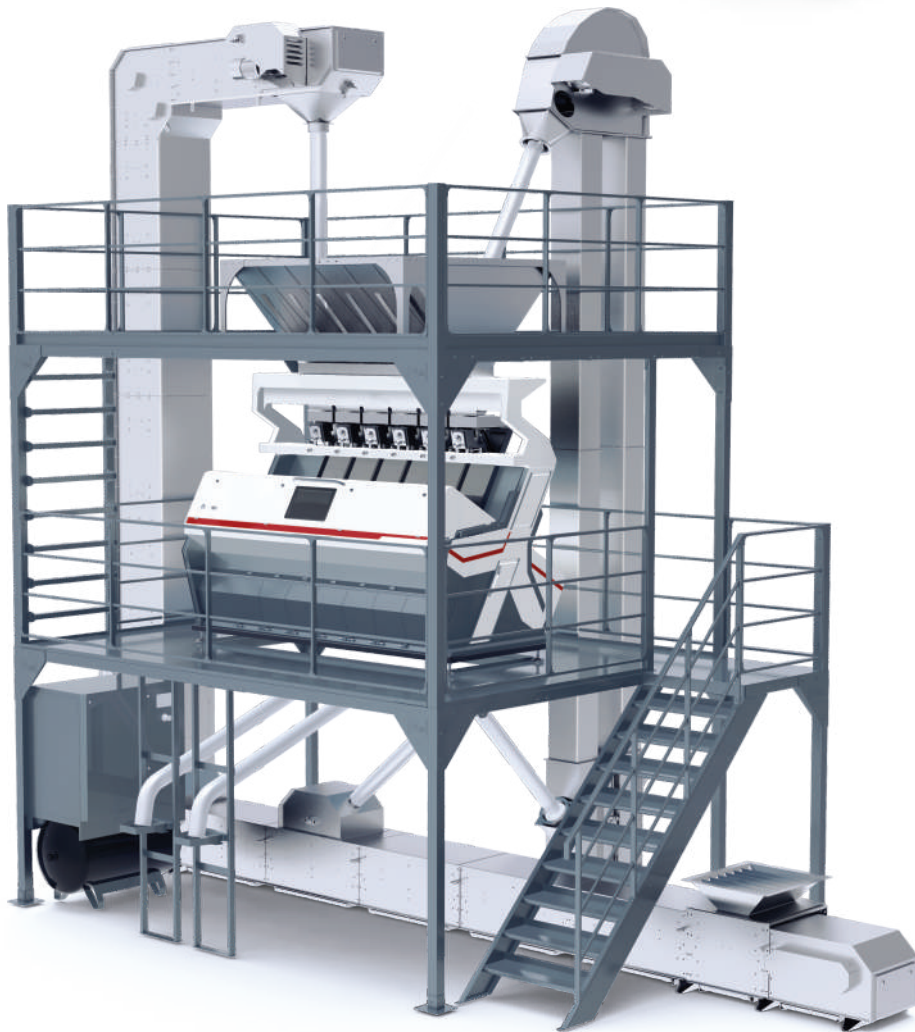

CSORT
Color Sorting

Hall 6
STAND F41

СиСорт

656039, Россия, г. Барнаул, ул. Малахова 99

+7 3852 290 310

info@csort.ru

www.csort.ru, www.csort.org

Компания «СиСорт» глобальный разработчик и поставщик оборудования для оптической сортировки. «СиСорт» производит 4 линии вертикальных сепараторов, горизонтальный сортировщик, оборудование для сортировки ТКО – «ЭкоСорт», транспортные механизмы: вертикальные нории, цепные Z и C образные и скребковые конвейеры, а также комплексные решения с монтажной площадкой.